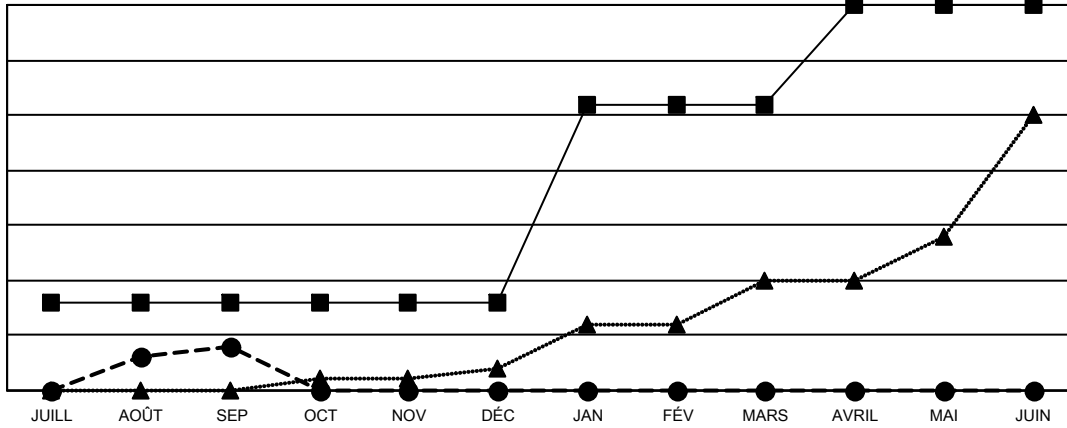

GMT MONTHLY MEMBERSHIP PROGRESS REPORT

Results as of: 9/30/2023

Multiple District 403

LOCATION: GABON REPUBLIC

GMT: OPEN

RC EME 8

Clubs			
RESULTATS POUR 2023-2024			
TRIMESTRE	BUT CONCERNANT LES NOUVEAUX CLUBS	NOUVEAUX CLUBS	CLUBS ANNULÉS
JUILL/AOÛT/SEP	8	4	3
OCT/NOV/DÉC	0	0	0
JAN/FÉV/MARS	18	0	0
AVRIL/MAI/JUIN	9	0	0

Membres			
RESULTATS POUR 2023-2024			
TRIMESTRE	OBJECTIF DE CROISSANCE NETTE DE L'EFFECTIF	CROISSANCE ACTUELLE DE L'EFFECTIF	TOTAL DES MEMBRES RADIES (y compris les transferts)
JUILL/AOÛT/SEP	145	276	249
OCT/NOV/DÉC	195	0	0
JAN/FÉV/MARS	245	0	0
AVRIL/MAI/JUIN	126	0	0

BUTS ET NOUVEAUX CLUBS REELS - CUMULATIF

- - BUTS DE L'ANNEE ACTUELLE CONCERNANT LES NOUVEAUX CLUBS
- - NOUVEAUX CLUBS REELS POUR L'ANNEE ACTUELLE
- ▲ - NOUVEAUX CLUBS REELS L'ANNEE DERNIERE

BUTS ET MEMBRES REELS - CUMULATIF