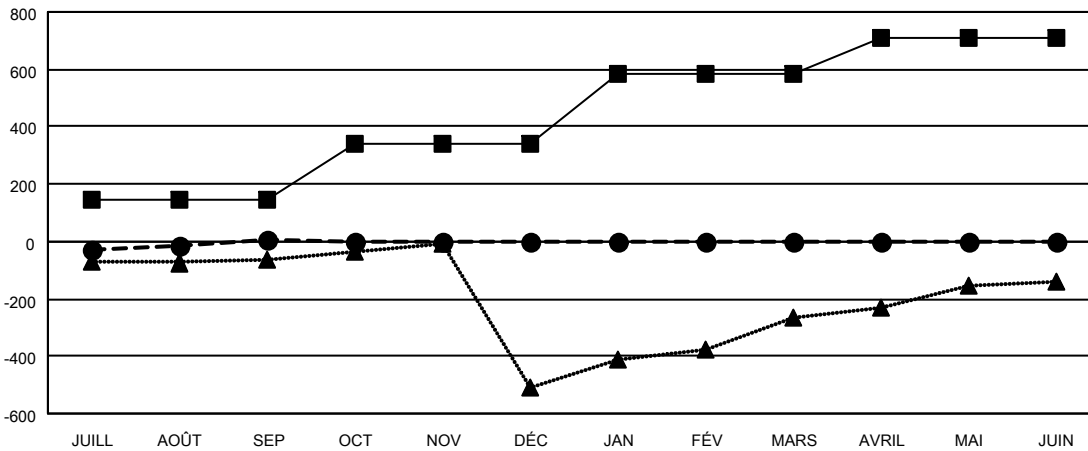

GMT MONTHLY MEMBERSHIP PROGRESS REPORT

Results as of: 9/30/2023

Multiple District 403

LOCATION: GABON REPUBLIC

GMT: OPEN

RC EME 8

Clubs			
RESULTATS POUR 2023-2024			
TRIMESTRE	BUT CONCERNANT LES NOUVEAUX CLUBS	NOUVEAUX CLUBS	CLUBS ANNULÉS
JUILL/AOÛT/SEP	8	4	3
OCT/NOV/DÉC	0	0	0
JAN/FÉV/MARS	18	0	0
AVRIL/MAI/JUIN	9	0	0

Membres			
RESULTATS POUR 2023-2024			
TRIMESTRE	OBJECTIF DE CROISSANCE NETTE DE L'EFFECTIF	CROISSANCE ACTUELLE DE L'EFFECTIF	TOTAL DES MEMBRES RADIES (y compris les transferts)
JUILL/AOÛT/SEP	145	276	249
OCT/NOV/DÉC	195	0	0
JAN/FÉV/MARS	245	0	0
AVRIL/MAI/JUIN	126	0	0

BUTS ET NOUVEAUX CLUBS REELS - CUMULATIF

- - BUTS DE L'ANNEE ACTUELLE CONCERNANT LES NOUVEAUX CLUBS
- - NOUVEAUX CLUBS REELS POUR L'ANNEE ACTUELLE
- ▲ - NOUVEAUX CLUBS REELS L'ANNEE DERNIERE

BUTS ET MEMBRES REELS - CUMULATIF